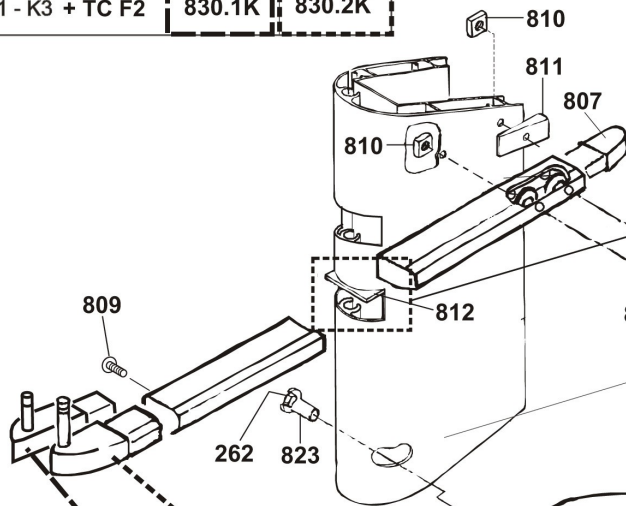

Alloy rudderhousing only Nur Alu Ruderbacken	BB/port	STBD
	860.5	860.6

Pinnengelenk tiller-link	STBD	BB/port
TC / TC F2	800.2	800.1