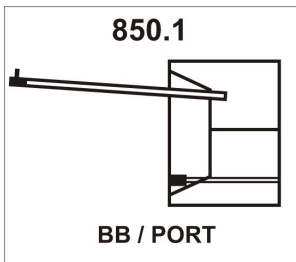

Pinnensatz kompl. Tiller set cplt.	BB/port	STBD
TC / TC F2	806.1	806.2

Aluvorderbacken incl. Pinne mont.	BB/port	STBD
K1 - K3 + TC F2	830.1K	830.2K