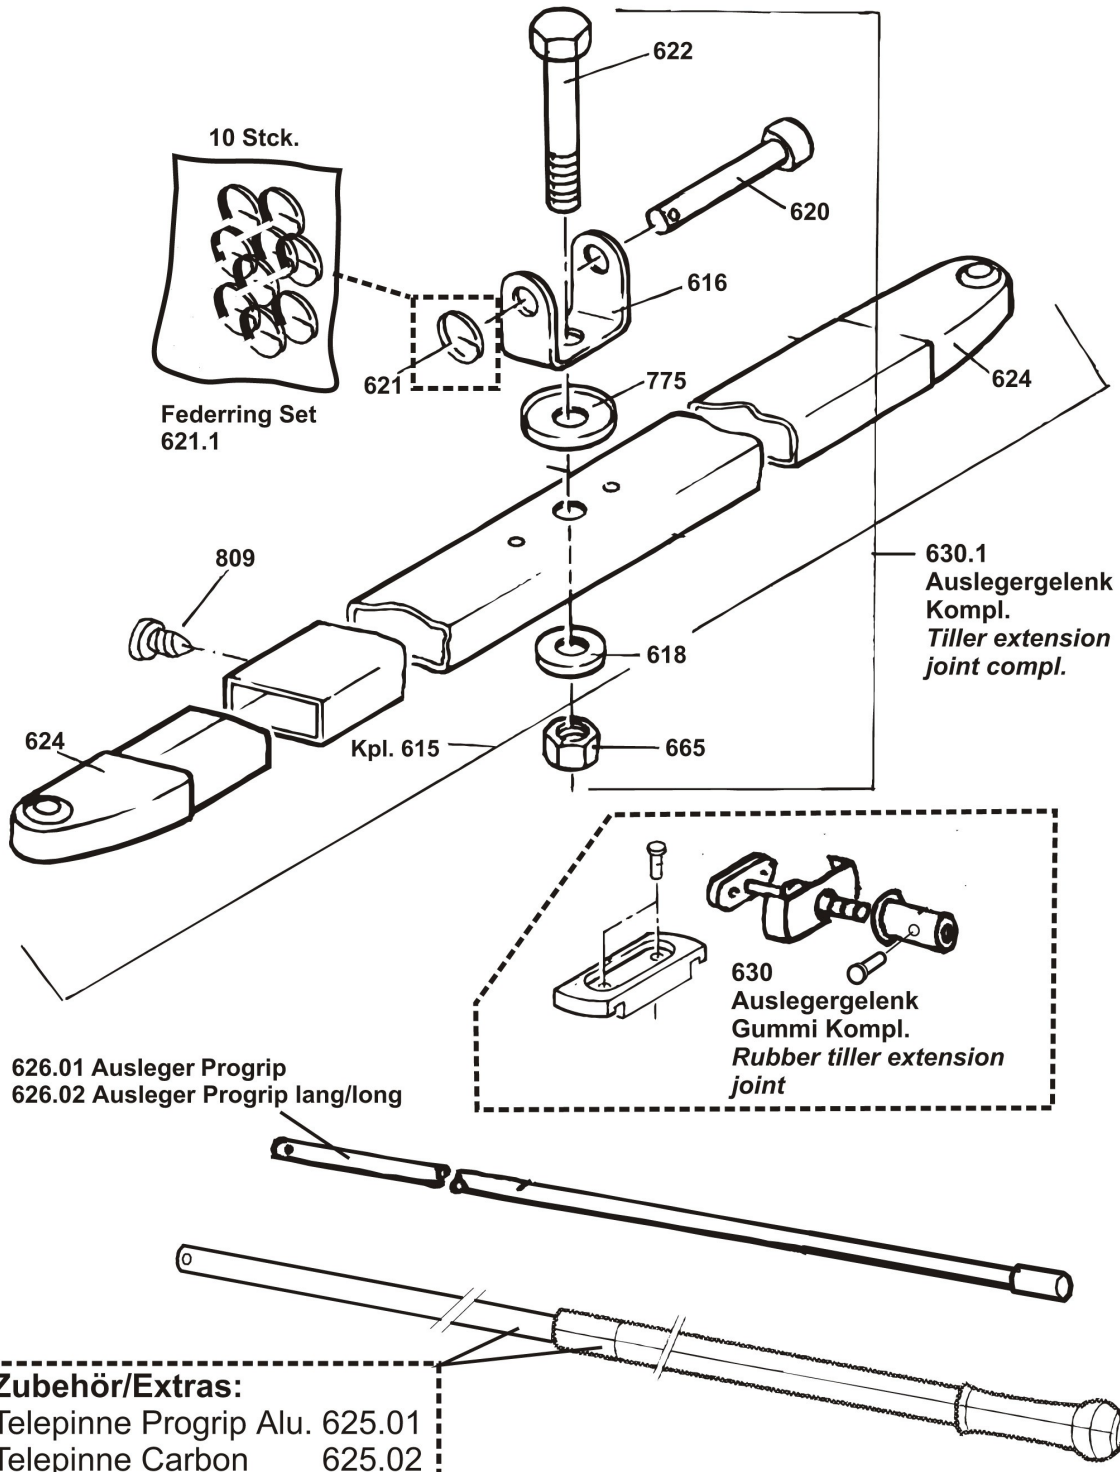

Mast Nr. 500
 Mast 2-parts No. 500T

Nr. 580
 Masttrennung

Sagex Polystyrene Kern
 Polystyrene foam core

Segel Classic
Classic sail

Segel Streamcut
Streamcut sail

10 Stck.
 Federring Set
 621.1

630.1
 Auslegergelenk
 Kompl.
*Tiller extension
 joint compl.*

630
 Auslegergelenk
 Gummi Kompl.
*Rubber tiller extension
 joint*

626.01 Ausleger Progrip
 626.02 Ausleger Progrip lang/long

Zubehör/Extras:
 Telepinne Progrip Alu. 625.01
 Telepinne Carbon 625.02

Zubehör: Telocat Nr. 789
Extra: Telocat No. 789