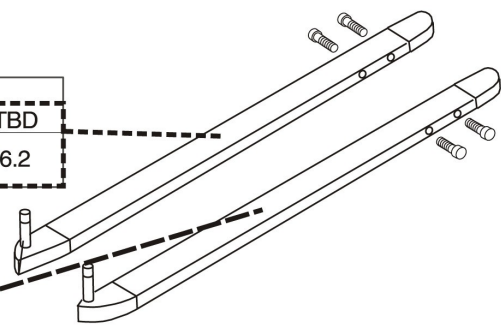

Alloy rudderhousing only Nur Alu Ruderbacken	BB/port	STBD
	860.5	860.6

Pinnengelenk tiller-link	STBD	BB/port
TC / TC F2	800.2	800.1