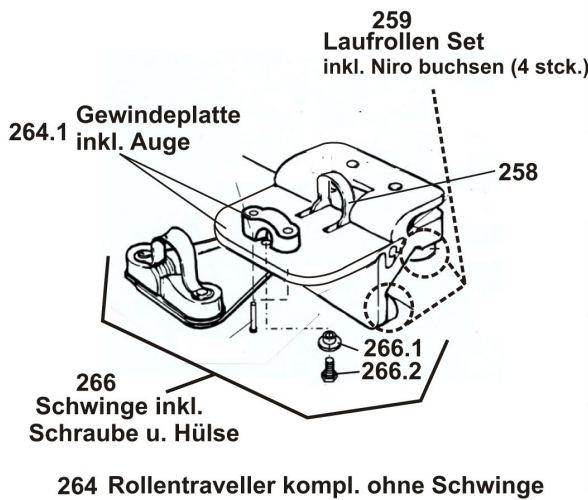

Zubehör: Kielschuhe p. Stück Nr. 160
Extra: Keel shoes p. piece No. 160

TOPCAT®

F2

200.1 F2 03/04

TOPCAT GmbH Watzmannstr. 24 D-82205 Gilching
T: +49 (0) 8105 774 53 0 info@topcat.de www.topcat.de

Für 10mm Schot
Ratchetblock K2 350.1K2
bestellen

353 K3
für 8mm Schot

350.1 K3 Ratchetkugellager Block

259
Lauffrollen Set
inkl. Niro buchsen (4 stck.)

264.1
Gewindeplatte
inkl. Auge

266
Schwinge inkl.
Schraube u. Hülse

264 Rollentraveller kompl. ohne Schwinge

350 K3 Einfachrollenblock Touristik

265 Kugellagertraveller kompl. ohne Schwinge

265.2
Reparatur Set

266
Schwinge

TOPCAT®

F2

300 F2

03/04

Mast Nr. 500
 Mast 2-parts No. 500T

Nr. 580
 Masttrennung

Sagex Polystyrene Kern
 Polystyrene foam core

Segel Classic
Classic sail

Segel Streamcut
Streamcut sail

10 Stck.
 Federring Set
 621.1

630.1
 Auslegergelenk
 Kompl.
*Tiller extension
 joint compl.*