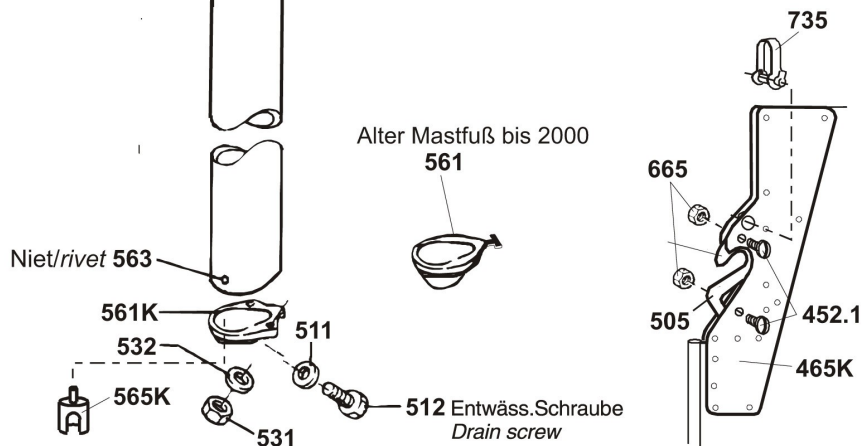

TOPCAT GmbH Watzmannstr. 24 D-82205 Gilching
T: +49 (0) 8105 774 53 0 info@topcat.de www.topcat.de

Sail Options for TOPCAT F2

453 F2 Batten Set (7 battens) GFK

403 F2 Batten Set (7 battens)

Mast Nr. 500
 Mast geteilt Nr. 500T

Mast Nr. 500
 Mast 2-parts No. 500T

Nr. 580
 Masttrennung

Sagex Polystyrene Kern
 Polystyrene foam core

Segel Classic
Classic sail

Segel Streamcut
Streamcut sail

10 Stck.
 Federring Set
 621.1

630.1
 Auslegergelenk
 Kompl.
*Tiller extension
 joint compl.*

630
 Auslegergelenk
 Gummi Kompl.
*Rubber tiller extension
 joint*

626.01 Ausleger Progrip
 626.02 Ausleger Progrip lang/long

Zubehör/Extras:
 Telepinne Progrip Alu. 625.01
 Telepinne Carbon 625.02

Zubehör: Telocat Nr. 789
Extra: Telocat No. 789