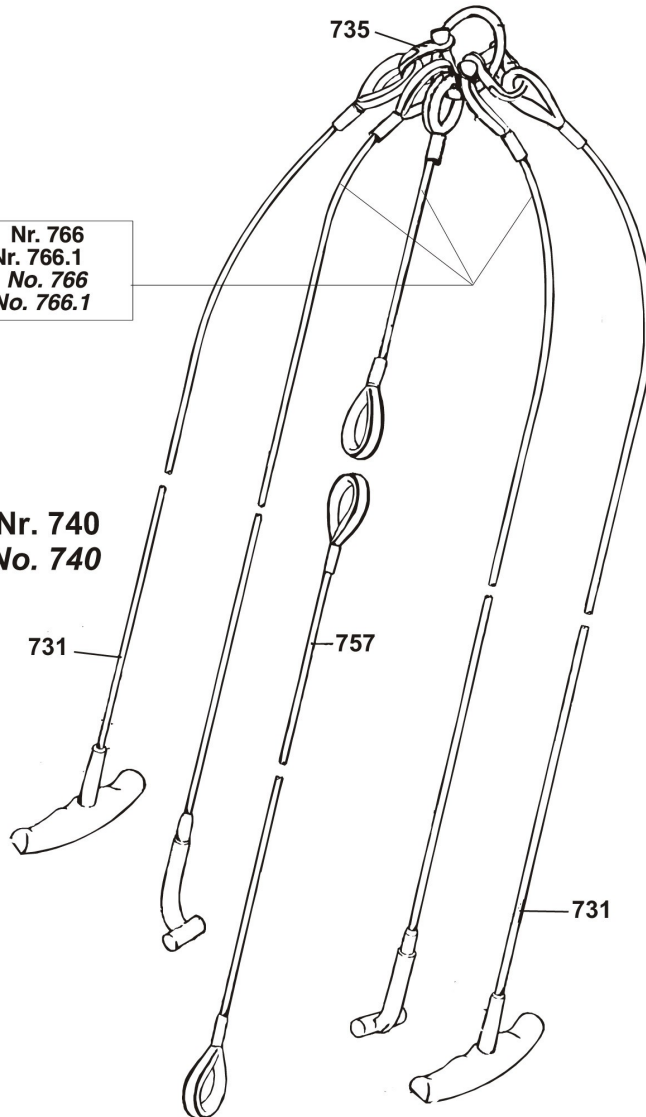

Wantensatz für TC kpl. Nr. 766
dto. Procolor weiß Nr. 766.1
Set shrouds TC cpl. No. 766
dto. procolor white No. 766.1

Einfachtrapezatz TC kpl. Nr. 740
Single trapeze TC compl. No. 740