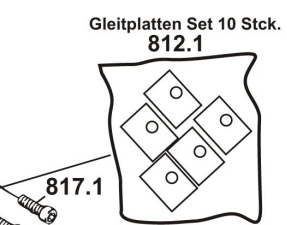

Alloy rudderhousing only Nur Alu Ruderbacken	BB/port	STBD
	860.5	860.6

Pinnengelenk tiller-link	STBD	BB/port
TC / TC F2	800.2	800.1