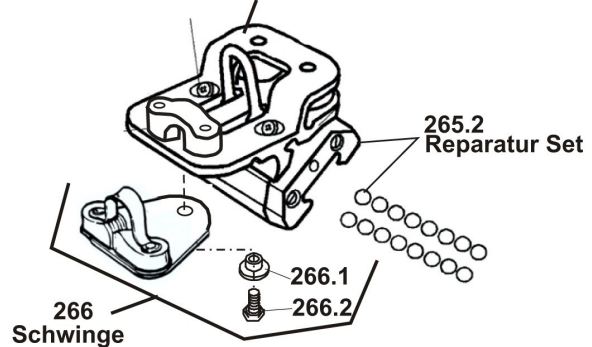

Zubehör: Kielschuhe p. Stück Nr. 160
Extra: Keel shoes p. piece No. 160

TOPCAT®

F2

200.1 F2 03/04

TOPCAT GmbH Watzmannstr. 24 D-82205 Gilching
T: +49 (0) 8105 774 53 0 info@topcat.de www.topcat.de

Für 10mm Schot
Ratchetblock K2 350.1K2
bestellen

353 K3
für 8mm Schot

350.1 K3 Ratchetkugellager Block

259
Lauffrollen Set
inkl. Niro buchsen (4 stck.)

264.1
Gewindeplatte
inkl. Auge

266
Schwinge inkl.
Schraube u. Hülse

264 Rollentraveller kompl. ohne Schwinge

350 K3 Einfachrollenblock Touristik

265 Kugellagertraveller kompl. ohne Schwinge

265.2
Reparatur Set

266
Schwinge

TOPCAT®

F2

300 F2

03/04

Mast Nr. 500
 Mast 2-parts No. 500T

Nr. 580
 Masttrennung

Sagex Polystyrene Kern
 Polystyrene foam core

Segel Classic
Classic sail

Segel Streamcut
Streamcut sail

10 Stck.
 Federring Set
 621.1

630.1
 Auslegergelenk
 Kompl.
*Tiller extension
 joint compl.*