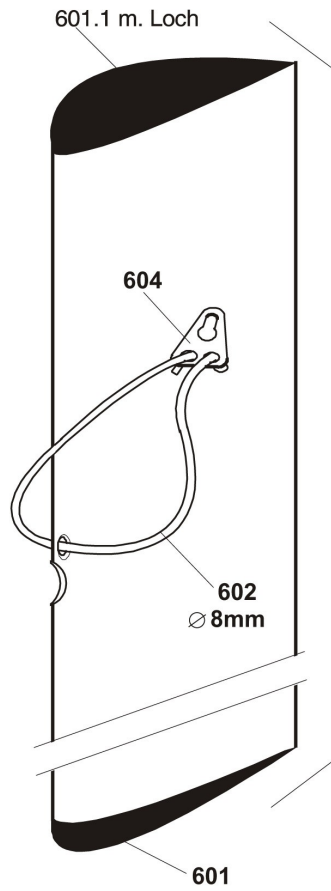

Ruderblatt mit Endkappen
(ohne 602,604)
Rudder blade incl. End plugs
(without 602,604)

TOPCAT F2 No. 600