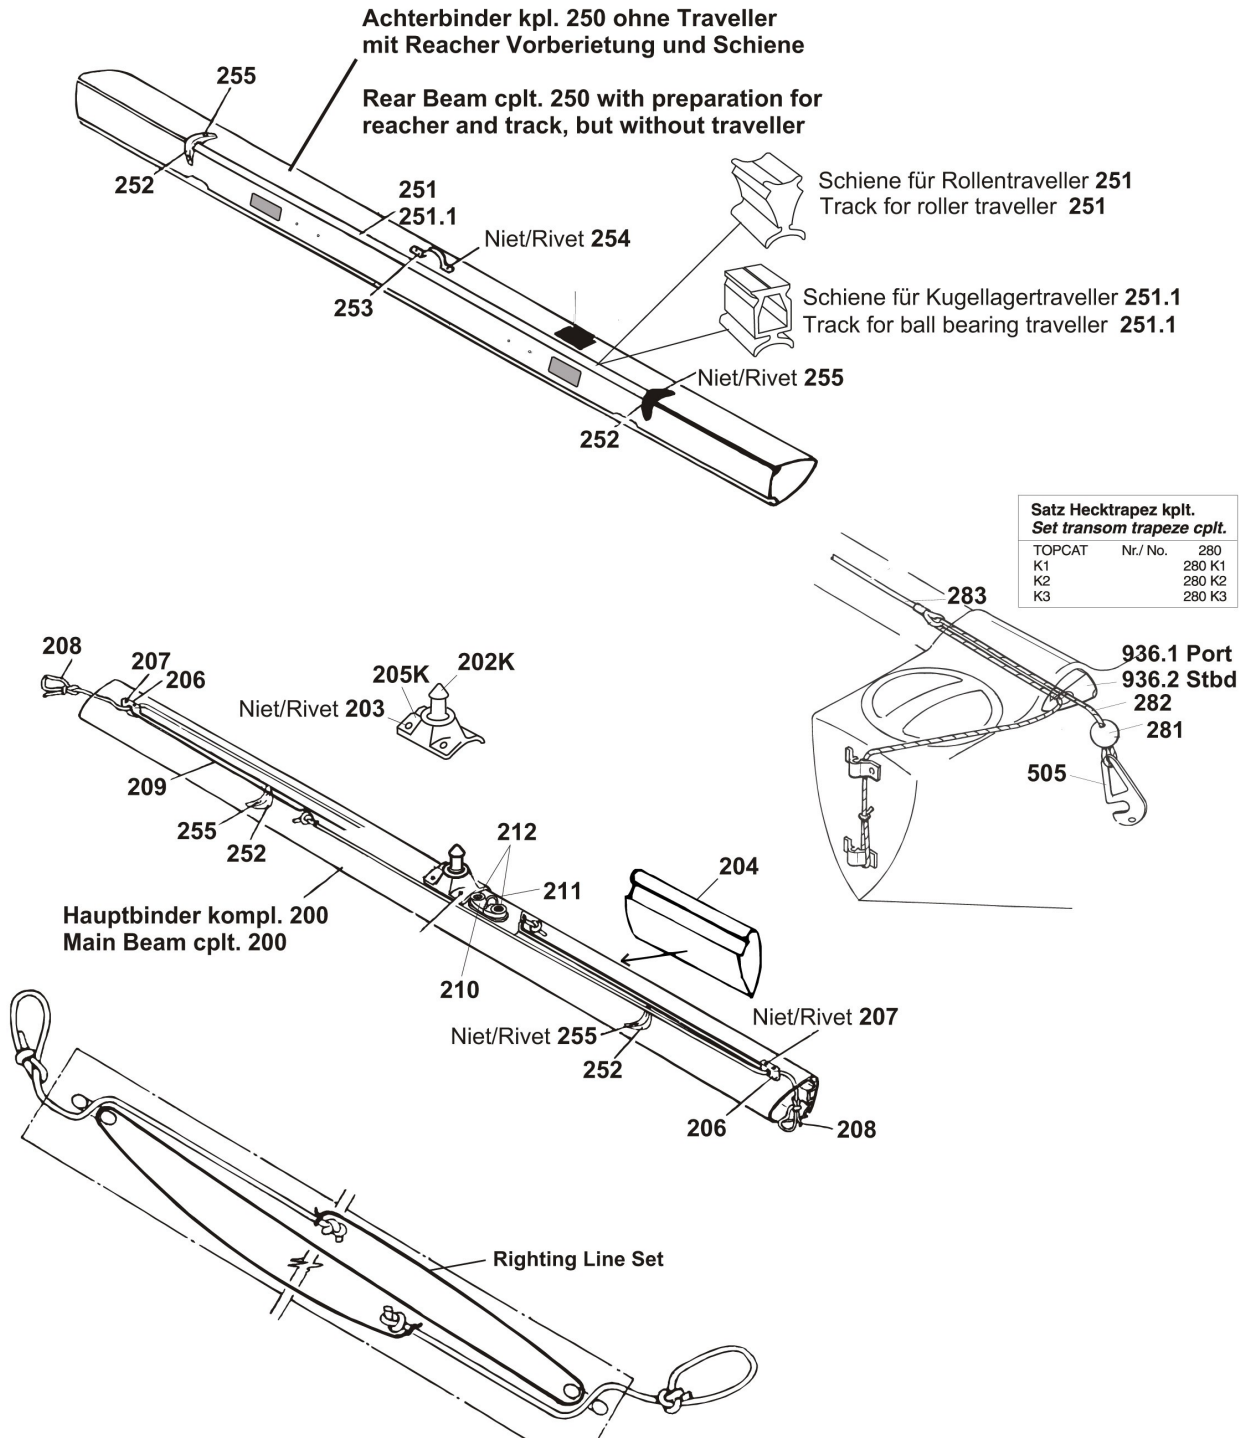

Zubehör: Kielschuhe p. Stück Nr. 160
Extra: Keel shoes p. piece No. 160

TOPCAT®

F2

200.1 F2 03/04

TOPCAT GmbH Watzmannstr. 24 D-82205 Gilching
T: +49 (0) 8105 774 53 0 info@topcat.de www.topcat.de

Für 10mm Schot
Ratchetblock K2 350.1K2
bestellen

353 K3
für 8mm Schot

350.1 K3 Ratchetkugellager Block

259
Lauffrollen Set
inkl. Niro buchsen (4 stck.)

264.1
Gewindeplatte
inkl. Auge

266
Schwinge inkl.
Schraube u. Hülse

264 Rollentraveller kompl. ohne Schwinge

350 K3 Einfachrollenblock Touristik

265 Kugellagertraveller kompl. ohne Schwinge

265.2
Reparatur Set

266
Schwinge

TOPCAT®

F2

300 F2

03/04

Mast Nr. 500
 Mast 2-parts No. 500T

Nr. 580
 Masttrennung

Sagex Polystyrene Kern
 Polystyrene foam core

Segel Classic
Classic sail

Segel Streamcut
Streamcut sail

10 Stck.
 Federring Set
 621.1

630.1
 Auslegergelenk
 Kompl.
*Tiller extension
 joint compl.*