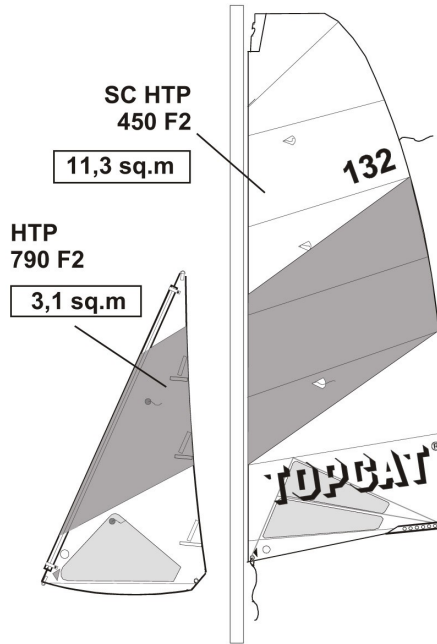

TOPCAT GmbH Watzmannstr. 24 D-82205 Gilching
T: +49 (0) 8105 774 53 0 info@topcat.de www.topcat.de

Sail Options for TOPCAT F2

453 F2 Batten Set (7 battens) GFK

403 F2 Batten Set (7 battens)

Mast Nr. 500
 Mast geteilt Nr. 500T