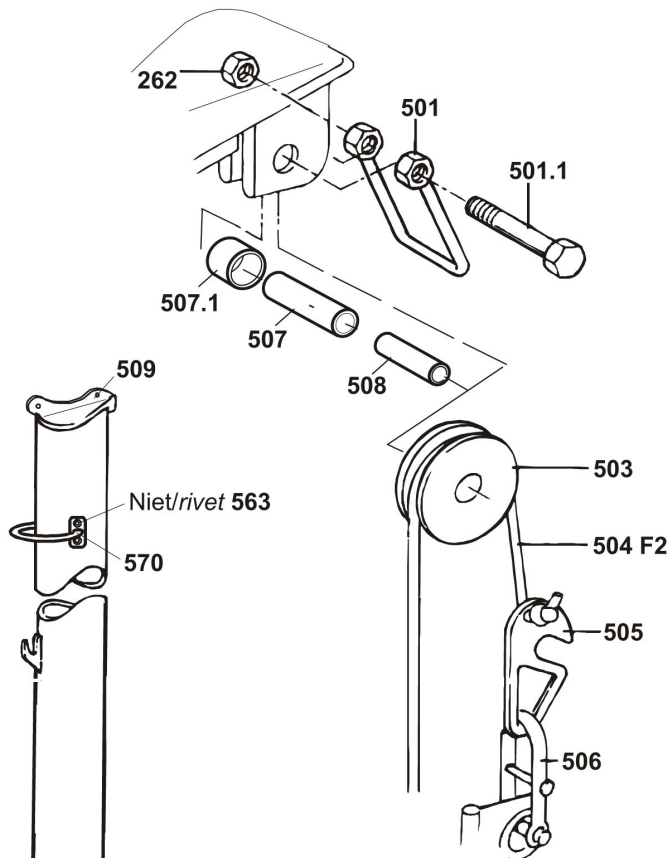

TOPCAT GmbH Watzmannstr. 24 D-82205 Gilching
T: +49 (0) 8105 774 53 0 info@topcat.de www.topcat.de

Sail Options for TOPCAT F2

453 F2 Batten Set (7 battens) GFK

403 F2 Batten Set (7 battens)

Mast Nr. 500
 Mast geteilt Nr. 500T

Mast Nr. 500
 Mast 2-parts No. 500T

Nr. 580
 Masttrennung

Sagex Polystyrene Kern
 Polystyrene foam core

Segel Classic
Classic sail

Segel Streamcut
Streamcut sail

10 Stck.
 Federring Set
 621.1

630.1
 Auslegergelenk
 Kompl.
*Tiller extension
 joint compl.*

630
 Auslegergelenk
 Gummi Kompl.
*Rubber tiller extension
 joint*

626.01 Ausleger Progrip
 626.02 Ausleger Progrip lang/long

Zubehör/Extras:
 Telepinne Progrip Alu. 625.01
 Telepinne Carbon 625.02

Zubehör: Telocat Nr. 789
Extra: Telocat No. 789