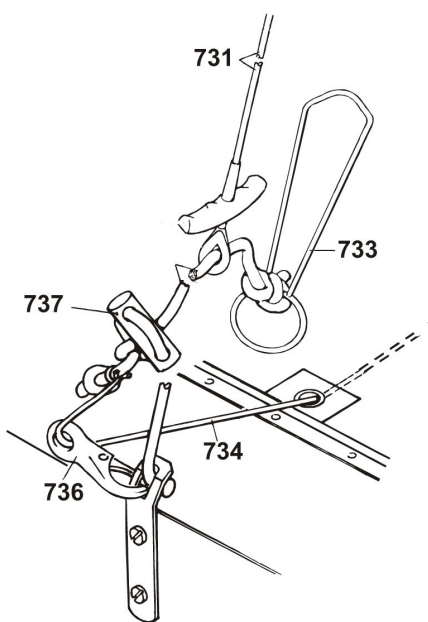

Wantensatz für TC kpl. Nr. 766
dto. Procolor weiß Nr. 766.1
Set shrouds TC cpl. No. 766
dto. procolor white No. 766.1

Einfachtrapezatz TC kpl. Nr. 740
Single trapeze TC compl. No. 740