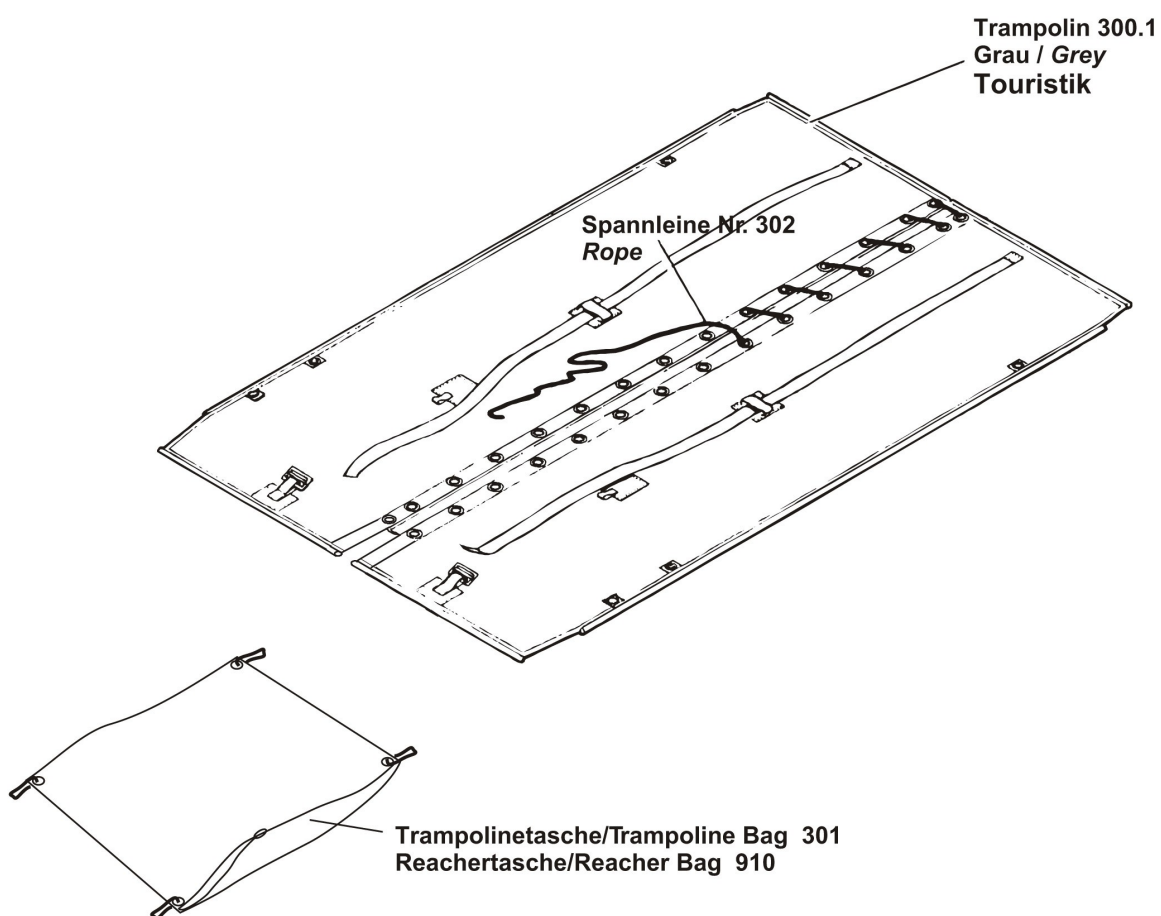

Zubehör: Kielschuhe p. Stück Nr. 160
Extra: Keel shoes p. piece No. 160

TOPCAT®

F2

200.1 F2 03/04

TOPCAT GmbH Watzmannstr. 24 D-82205 Gilching
T: +49 (0) 8105 774 53 0 info@topcat.de www.topcat.de

Für 10mm Schot
Ratchetblock K2 350.1K2
bestellen

350 K3 Einfachrollenblock Touristik

265 Kugellagertraveller kompl. ohne Schwinge

265.2
Reparatur Set

266
Schwinge

TOPCAT®

F2

300 F2

03/04

Mast Nr. 500
 Mast 2-parts No. 500T

Nr. 580
 Masttrennung

Sagex Polystyrene Kern
 Polystyrene foam core

Segel Classic
Classic sail

Segel Streamcut
Streamcut sail

10 Stck.
 Federring Set
 621.1

630.1
 Auslegergelenk
 Kompl.
*Tiller extension
 joint compl.*