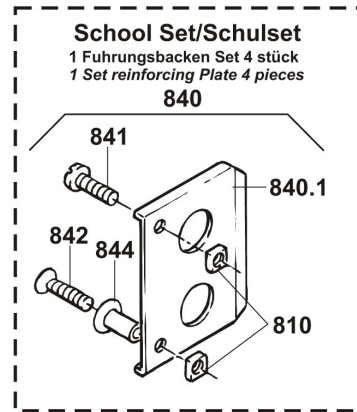

Pinnensatz kompl. Tiller set cplt.	BB/port	STBD
TC / TC F2	806.1	806.2

Aluvorderbacken incl. Pinne mont.	BB/port	STBD
K1 - K3 + TC F2	830.1K	830.2K