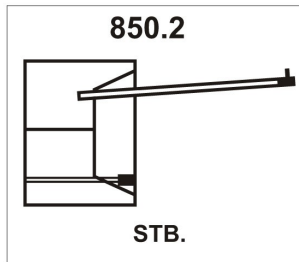

Pinnensatz kompl. Tiller set cplt.	BB/port	STBD
TC / TC F2	806.1	806.2

Aluvorderbacken incl. Pinne mont.	BB/port	STBD
K1 - K3 + TC F2	830.1K	830.2K