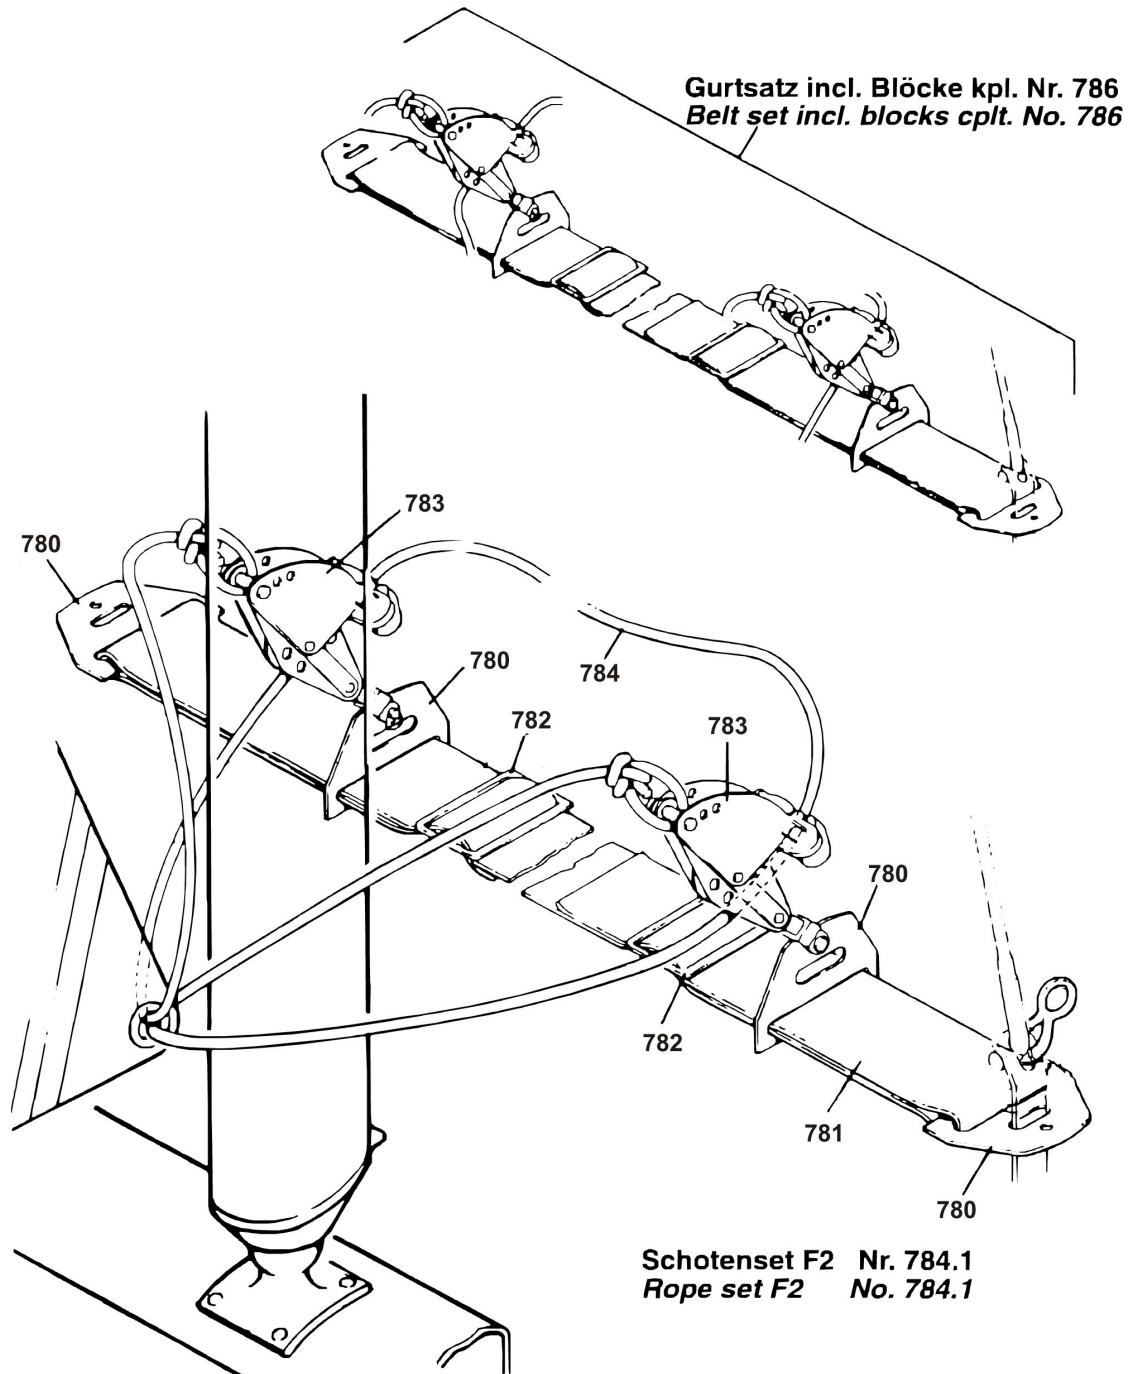

Zubehör: Kielschuhe p. Stück Nr. 160
Extra: Keel shoes p. piece No. 160

TOPCAT®

F2

200.1 F2 03/04

TOPCAT GmbH Watzmannstr. 24 D-82205 Gilching
T: +49 (0) 8105 774 53 0 info@topcat.de www.topcat.de

Für 10mm Schot
Ratchetblock K2 350.1K2
bestellen

353 K3
für 8mm Schot

350.1 K3 Ratchetkugellager Block

259
Lauffrollen Set
inkl. Niro buchsen (4 stck.)

264.1
Gewindeplatte
inkl. Auge

266
Schwinge inkl.
Schraube u. Hülse

264 Rollentraveller kompl. ohne Schwinge

350 K3 Einfachrollenblock Touristik

265 Kugellagertraveller kompl. ohne Schwinge

265.2
Reparatur Set

266
Schwinge

TOPCAT®

F2

300 F2

03/04

Mast Nr. 500
 Mast 2-parts No. 500T

Nr. 580
 Masttrennung

Sagex Polystyrene Kern
 Polystyrene foam core

Segel Classic
Classic sail

Segel Streamcut
Streamcut sail

10 Stck.
 Federring Set
 621.1

630.1
 Auslegergelenk
 Kompl.
*Tiller extension
 joint compl.*