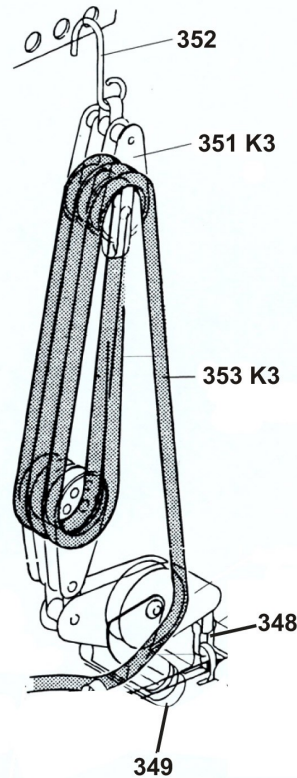

Zubehör: Kielschuhe p. Stück Nr. 160
Extra: Keel shoes p. piece No. 160

TOPCAT®

F2

200.1 F2 03/04

TOPCAT GmbH Watzmannstr. 24 D-82205 Gilching
T: +49 (0) 8105 774 53 0 info@topcat.de www.topcat.de

Für 10mm Schot
Ratchetblock K2 350.1K2
bestellen

353 K3
für 8mm Schot

350.1 K3 Ratchetkugellager Block

259
Lauffrollen Set
inkl. Niro buchsen (4 stck.)

264.1
Gewindeplatte
inkl. Auge

266
Schwinge inkl.
Schraube u. Hülse

264 Rollentraveller kompl. ohne Schwinge

350 K3 Einfachrollenblock Touristik

265 Kugellagertraveller kompl. ohne Schwinge

265.2
Reparatur Set

266
Schwinge

TOPCAT®

F2

300 F2

03/04

Mast Nr. 500
 Mast 2-parts No. 500T

Nr. 580
 Masttrennung

Sagex Polystyrene Kern
 Polystyrene foam core

Segel Classic
Classic sail

Segel Streamcut
Streamcut sail

10 Stck.
 Federring Set
 621.1

630.1
 Auslegergelenk
 Kompl.
*Tiller extension
 joint compl.*