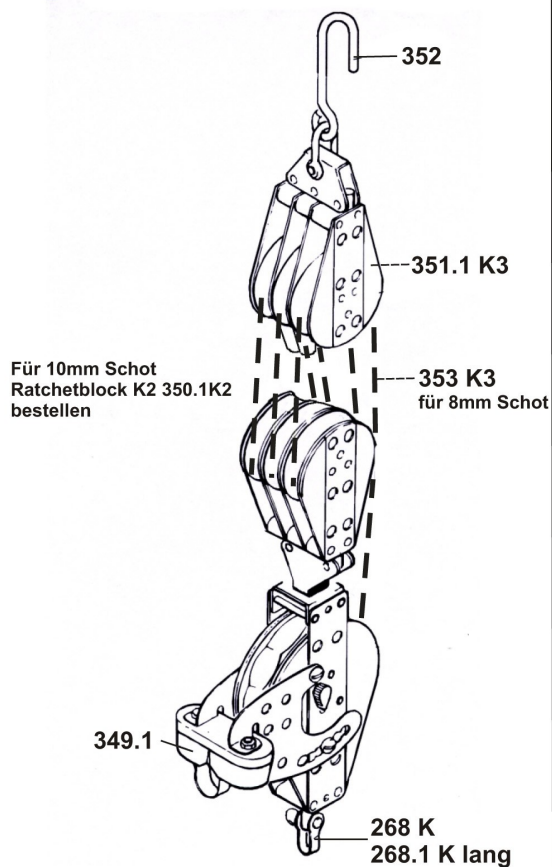

Zubehör: Kielschuhe p. Stück Nr. 160
Extra: Keel shoes p. piece No. 160

TOPCAT®

F2

200.1 F2 03/04

TOPCAT GmbH Watzmannstr. 24 D-82205 Gilching
T: +49 (0) 8105 774 53 0 info@topcat.de www.topcat.de

Für 10mm Schot
Ratchetblock K2 350.1K2
bestellen

353 K3
für 8mm Schot

350.1 K3 Ratchetkugellager Block

259
Lauffrollen Set
inkl. Niro buchsen (4 stck.)

264.1
Gewindeplatte
inkl. Auge

266
Schwinge inkl.
Schraube u. Hülse

264 Rollentraveller kompl. ohne Schwinge

350 K3 Einfachrollenblock Touristik

265 Kugellagertraveller kompl. ohne Schwinge

265.2
Reparatur Set

266
Schwinge

TOPCAT®

F2

300 F2

03/04

Mast Nr. 500
 Mast 2-parts No. 500T

Nr. 580
 Masttrennung

Sagex Polystyrene Kern
 Polystyrene foam core

Segel Classic
Classic sail

Segel Streamcut
Streamcut sail

10 Stck.
 Federring Set
 621.1

630.1
 Auslegergelenk
 Kompl.
*Tiller extension
 joint compl.*