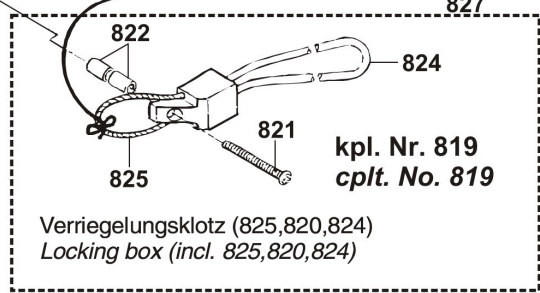

Pinnensatz kompl. Tiller set cplt.	BB/port	STBD
TC / TC F2	806.1	806.2

Aluvorderbacken incl. Pinne mont.	BB/port	STBD
K1 - K3 + TC F2	830.1K	830.2K

Alloy rudderhousing only Nur Alu Ruderbacken	BB/port	STBD
	860.5	860.6

Pinnengelenk tiller-link	STBD	BB/port
TC / TC F2	800.2	800.1