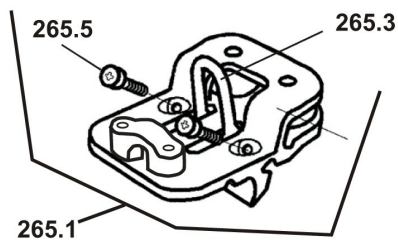

350 K3 Einfachrollenblock Touristik