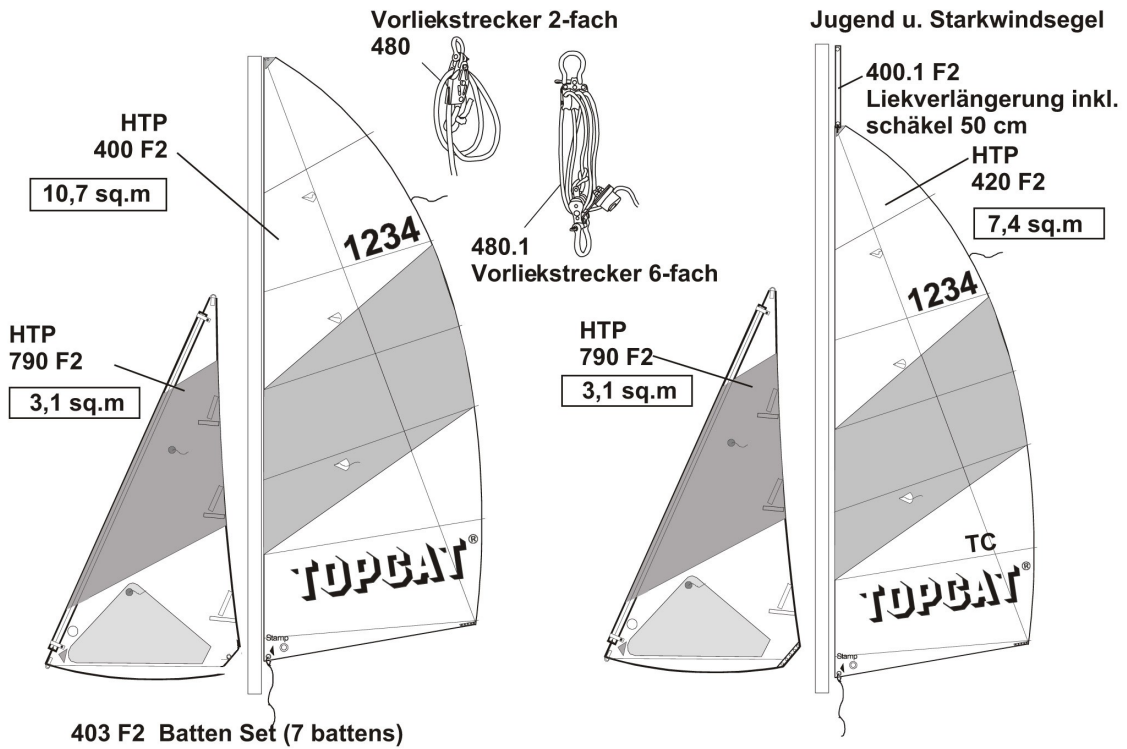

Sail Options for TOPCAT F2

453 F2 Batten Set (7 battens) GFK

403 F2 Batten Set (7 battens)