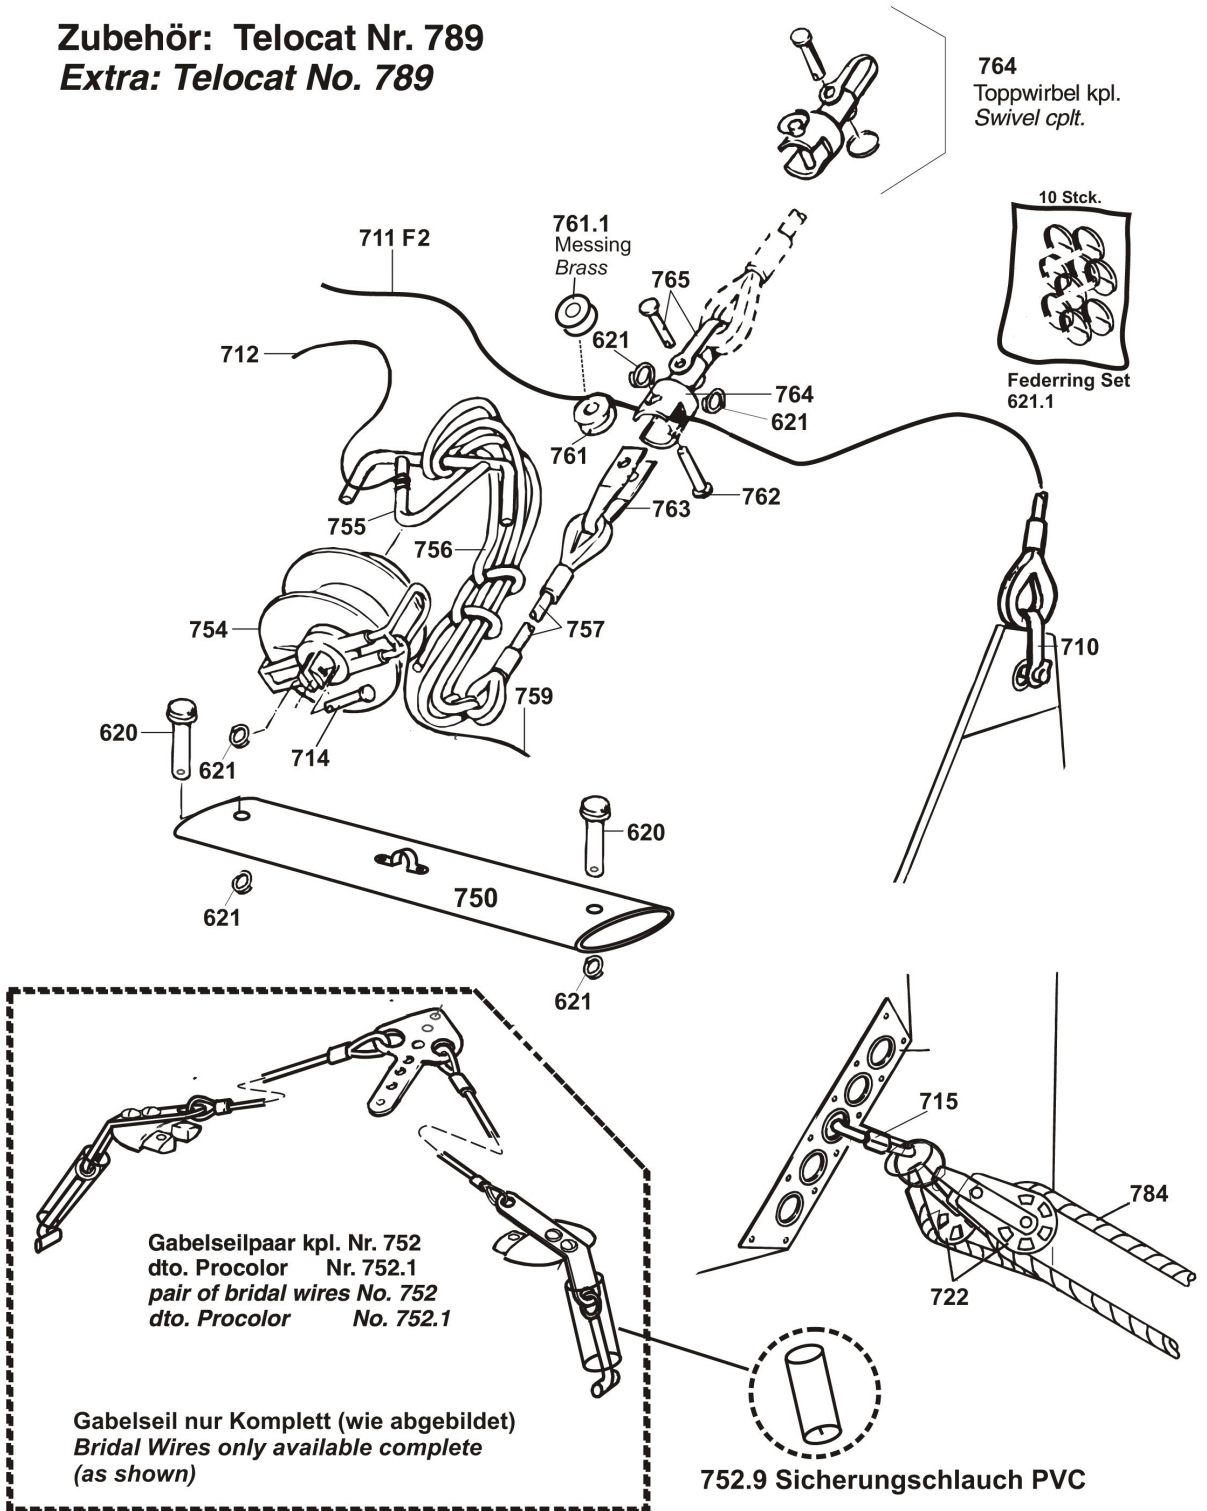

Mast Nr. 500
 Mast 2-parts No. 500T

Nr. 580
 Masttrennung

Sagex Polystyrene Kern
 Polystyrene foam core

Segel Classic
Classic sail

Segel Streamcut
Streamcut sail

10 Stck.
 Federring Set
 621.1

630.1
 Auslegergelenk
 Kompl.
*Tiller extension
 joint compl.*

630
 Auslegergelenk
 Gummi Kompl.
*Rubber tiller extension
 joint*

626.01 Ausleger Progrip
 626.02 Ausleger Progrip lang/long

Zubehör/Extras:
 Telepinne Progrip Alu. 625.01
 Telepinne Carbon 625.02

Zubehör: Telocat Nr. 789
Extra: Telocat No. 789